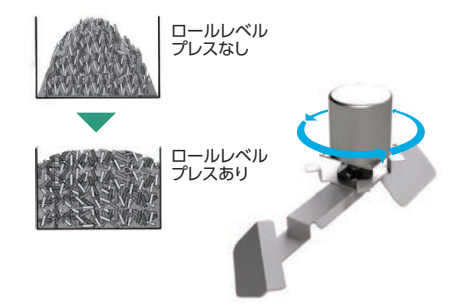

▲新ロールレベルプレス
新たに改良を加えることで、従来機に比べ収納効率約10%アップ。チップボックス内で山状になった細断チップを効率よく四隅の隙間を埋めるようになります。

オートスタート & ストップ	オートリバース	チップ満杯検知	オートパワーオフ	待機電力0W
ロールレベルプレス装置	移動用キャスター	ドアスイッチ	オートカット	サーキットブレーカ
可動式投入口プレート	アジャスター	グリーン購入法適合品	RoHS指令適合品