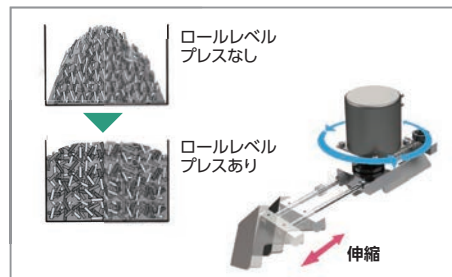

▲ロールレベルプレス

新改良のロールレベルプレスは、回転により先端の伸縮アームが、ボックス内の四隅の隙間を埋めるようにならしていきます。チップならしの手間が軽減され、作業効率が向上します。チップボックスの収容力を最大限に活かすことができます。

オートスタート & ストップ	オートリバース	チップ満杯検知	オートパワーオフ	待機電力0W
ロールレベルプレス装置	移動用キャスター	ドアスイッチ	オートカット	サーキットブレーカ
可動式投入口プレート	アジャスター	グリーン購入法適合品	RoHS 指令適合商品