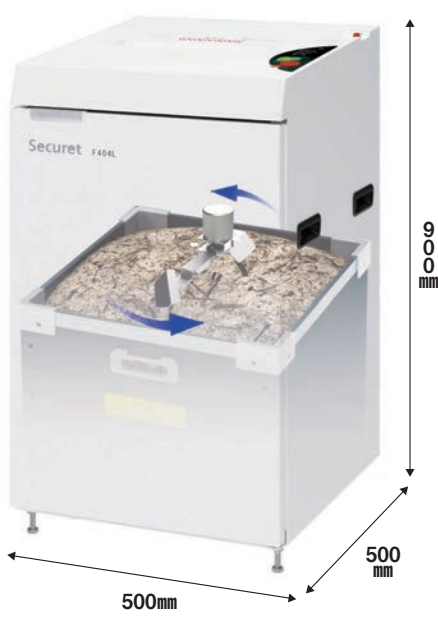

新ロールレベルプレスが収納効率をさらに向上 F404L

商品コード
C28000

投入口幅	A3 (310mm)	
最大細断枚数 (A4)	50Hz 25枚	60Hz 24枚
細断寸法	28mm 原寸大 3mm	

使用電源	100V (50 / 60Hz)
定格消費電力	510W (50Hz) / 520W (60Hz)
定格細断枚数 (A4)	20枚 (50Hz) / 19枚 (60Hz)
投入口	310mm
細断寸法	約3×28mm
チップボックス容量	約87ℓ
大きさ (mm)	W500×D500×H900
質量	約80kg
標準価格	508,000円 (税別)