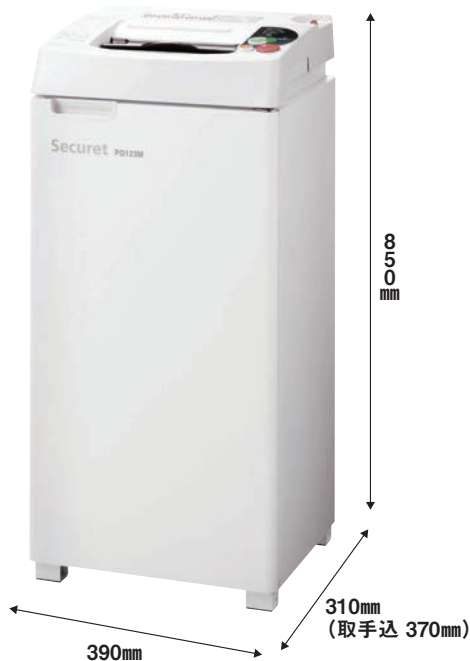

大容量チップボックスとメディア細断対応機

PD123M

商品コード
C27981

投入口幅 **A4 (220mm)**

最大細断枚数 (A4) 50Hz **14枚** 60Hz **13枚**

細断寸法 26mm
原寸大 4mm 10mm巾

使用電源	100V (50 / 60Hz)
定格消費電力	130W (50Hz) / 140W (60Hz)
定格細断枚数 (A4)	10枚 (50Hz) / 9枚 (60Hz)
投入口	220mm / 130mm (メディア)
細断寸法	約4×26mm / 約10mm巾 (メディア)
チップボックス容量	約40ℓ + 5ℓ (メディア)
大きさ (mm)	W390×D310×H850
質量	約29.5kg
標準価格	228,000円 (税別)