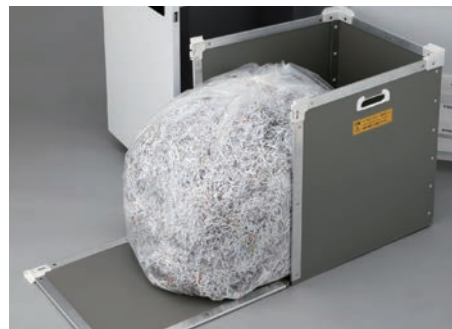

▲便利なチップボックス

チップボックスが横開きしますので、廃棄時のチップ屑袋の取り出しに便利です。(F404WP、6040THに採用)

オートスタート & ストップ	オートリバース	チップ満杯検知	オートパワーオフ	待機電力0W
オートプレス装置	チップ拡散フラッパー	移動用キャスター	ドアスイッチ	オートカット
サーキットブレーカ	可動式投入口プレート	アジャスター	グリーン購入法適合品	RoHS 指令適合商品