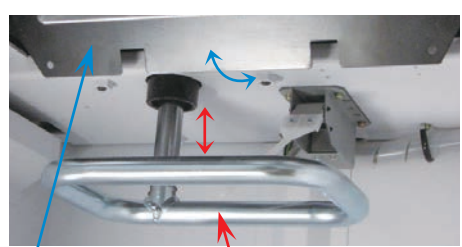

チップ拡散フラッパー オートプレス
細断中、カッターの下に付いているフラッパーが落ちてく途中でチップを押し戻りながら散らす作業が軽減され、プレスのない機械と比較して約2倍の容量で収納できるため、袋の節約など環境配慮にも貢献できます。

オートスタート & ストップ	オートリバース	チップ満杯検知	オートパワーオフ	待機電力0W
オートプレス装置	チップ拡散フラッパー	移動用キャスター	ドアスイッチ	オートカット
サーキットブレーカ	可動式投入口プレート	アジャスター	グリーン購入法適合品	RoHS指令適合品