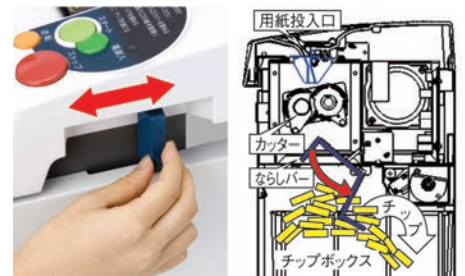

▲手動チップならし

【チップ満杯】が点灯時、「手動チップならし」レバーを引くと、ならしパー(青)がチップの山を崩します。ドアを開けてチップを処理することなく、使用が可能になります。数回繰り返し、満杯が解除されなくなりましたらチップを捨ててください。

オートスタート & ストップ	オートリバース	チップ満杯検知	オートパワーオフ	待機電力0W
移動用キャスター	手動ならし装置	ドアスイッチ	オートカット	ヒューズ
可動式投入口プレート	アジャスター	グリーン購入法適合品	RoHS指令適合商品